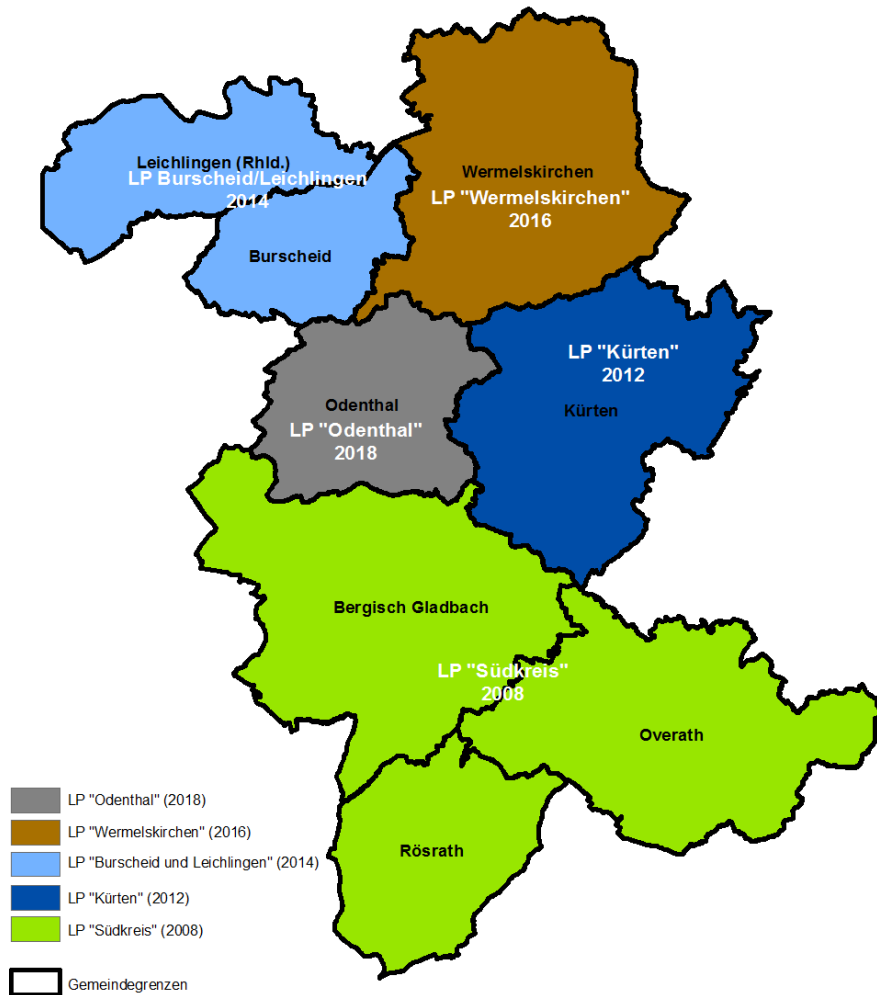

LANDSCHAFTSPLÄNE

im Rheinisch-Bergischen Kreis

Aktuelle Planverfahren

- ▶ Derzeit befindet sich kein Landschaftsplan im Aufstellungs- bzw. Überarbeitungsverfahren

▶ Rechtsverbindliche Landschaftspläne

(Klicken Sie links auf den entsprechenden Plan im Kartenbild)

Die Karten- und Textdokumente aller rechtskräftigen und in Planung befindlichen Landschaftspläne stehen Ihnen über den [Kartendienst ArcGIS-Online](#) zur Einsichtnahme zur Verfügung

Allgemeiner Hinweis zur Nutzung

Falls die PDF-Dateien sich nicht öffnen sollten überprüfen Sie ggf. Ihre Einstellungen im Browser Mozilla Firefox.

▶ [Natur und Landschaft im Geoportal RBK](#)

▶ [Weitere Verordnungen im Rheinisch-Bergischen Kreis](#)