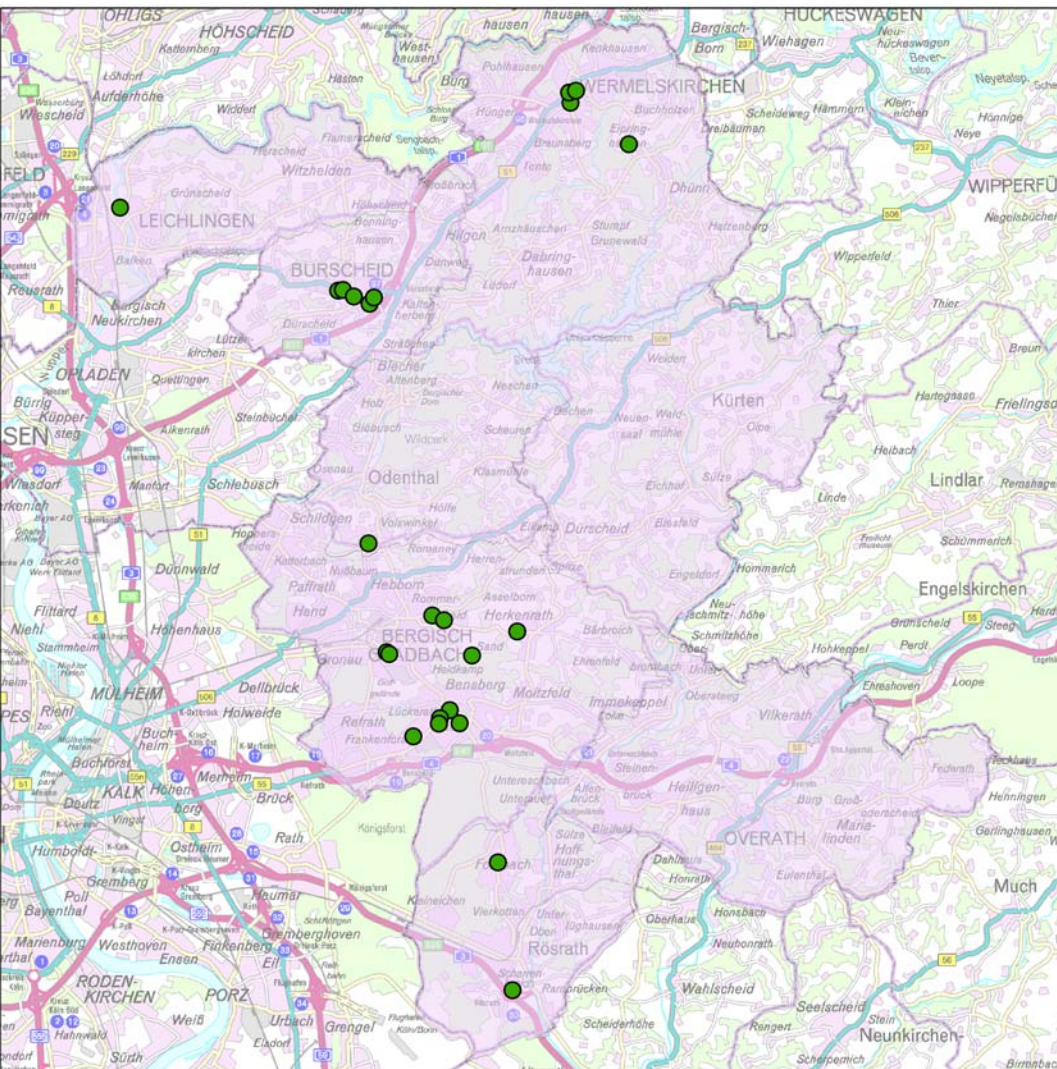

Ordnungsbehördliche Verordnung zum Schutz von Naturdenkmälern innerhalb der im Zusammen- hang bebauten Ortsteile und im Geltungsbereich der Bebauungspläne im Rheinisch-Bergischen Kreis vom 13.12.2007

- ▶ [Bekanntmachungstext](#)
- ▶ [Ordnungsbehördliche Verordnung \(Text\)](#)
- ▶ [Auflistung der Naturdenkmale \(mit Einzelkarten und ggf. Fotos\)](#)
- ◀ **Anzeige über Karte**
(Stadtplan je Stadt/Gemeinde)