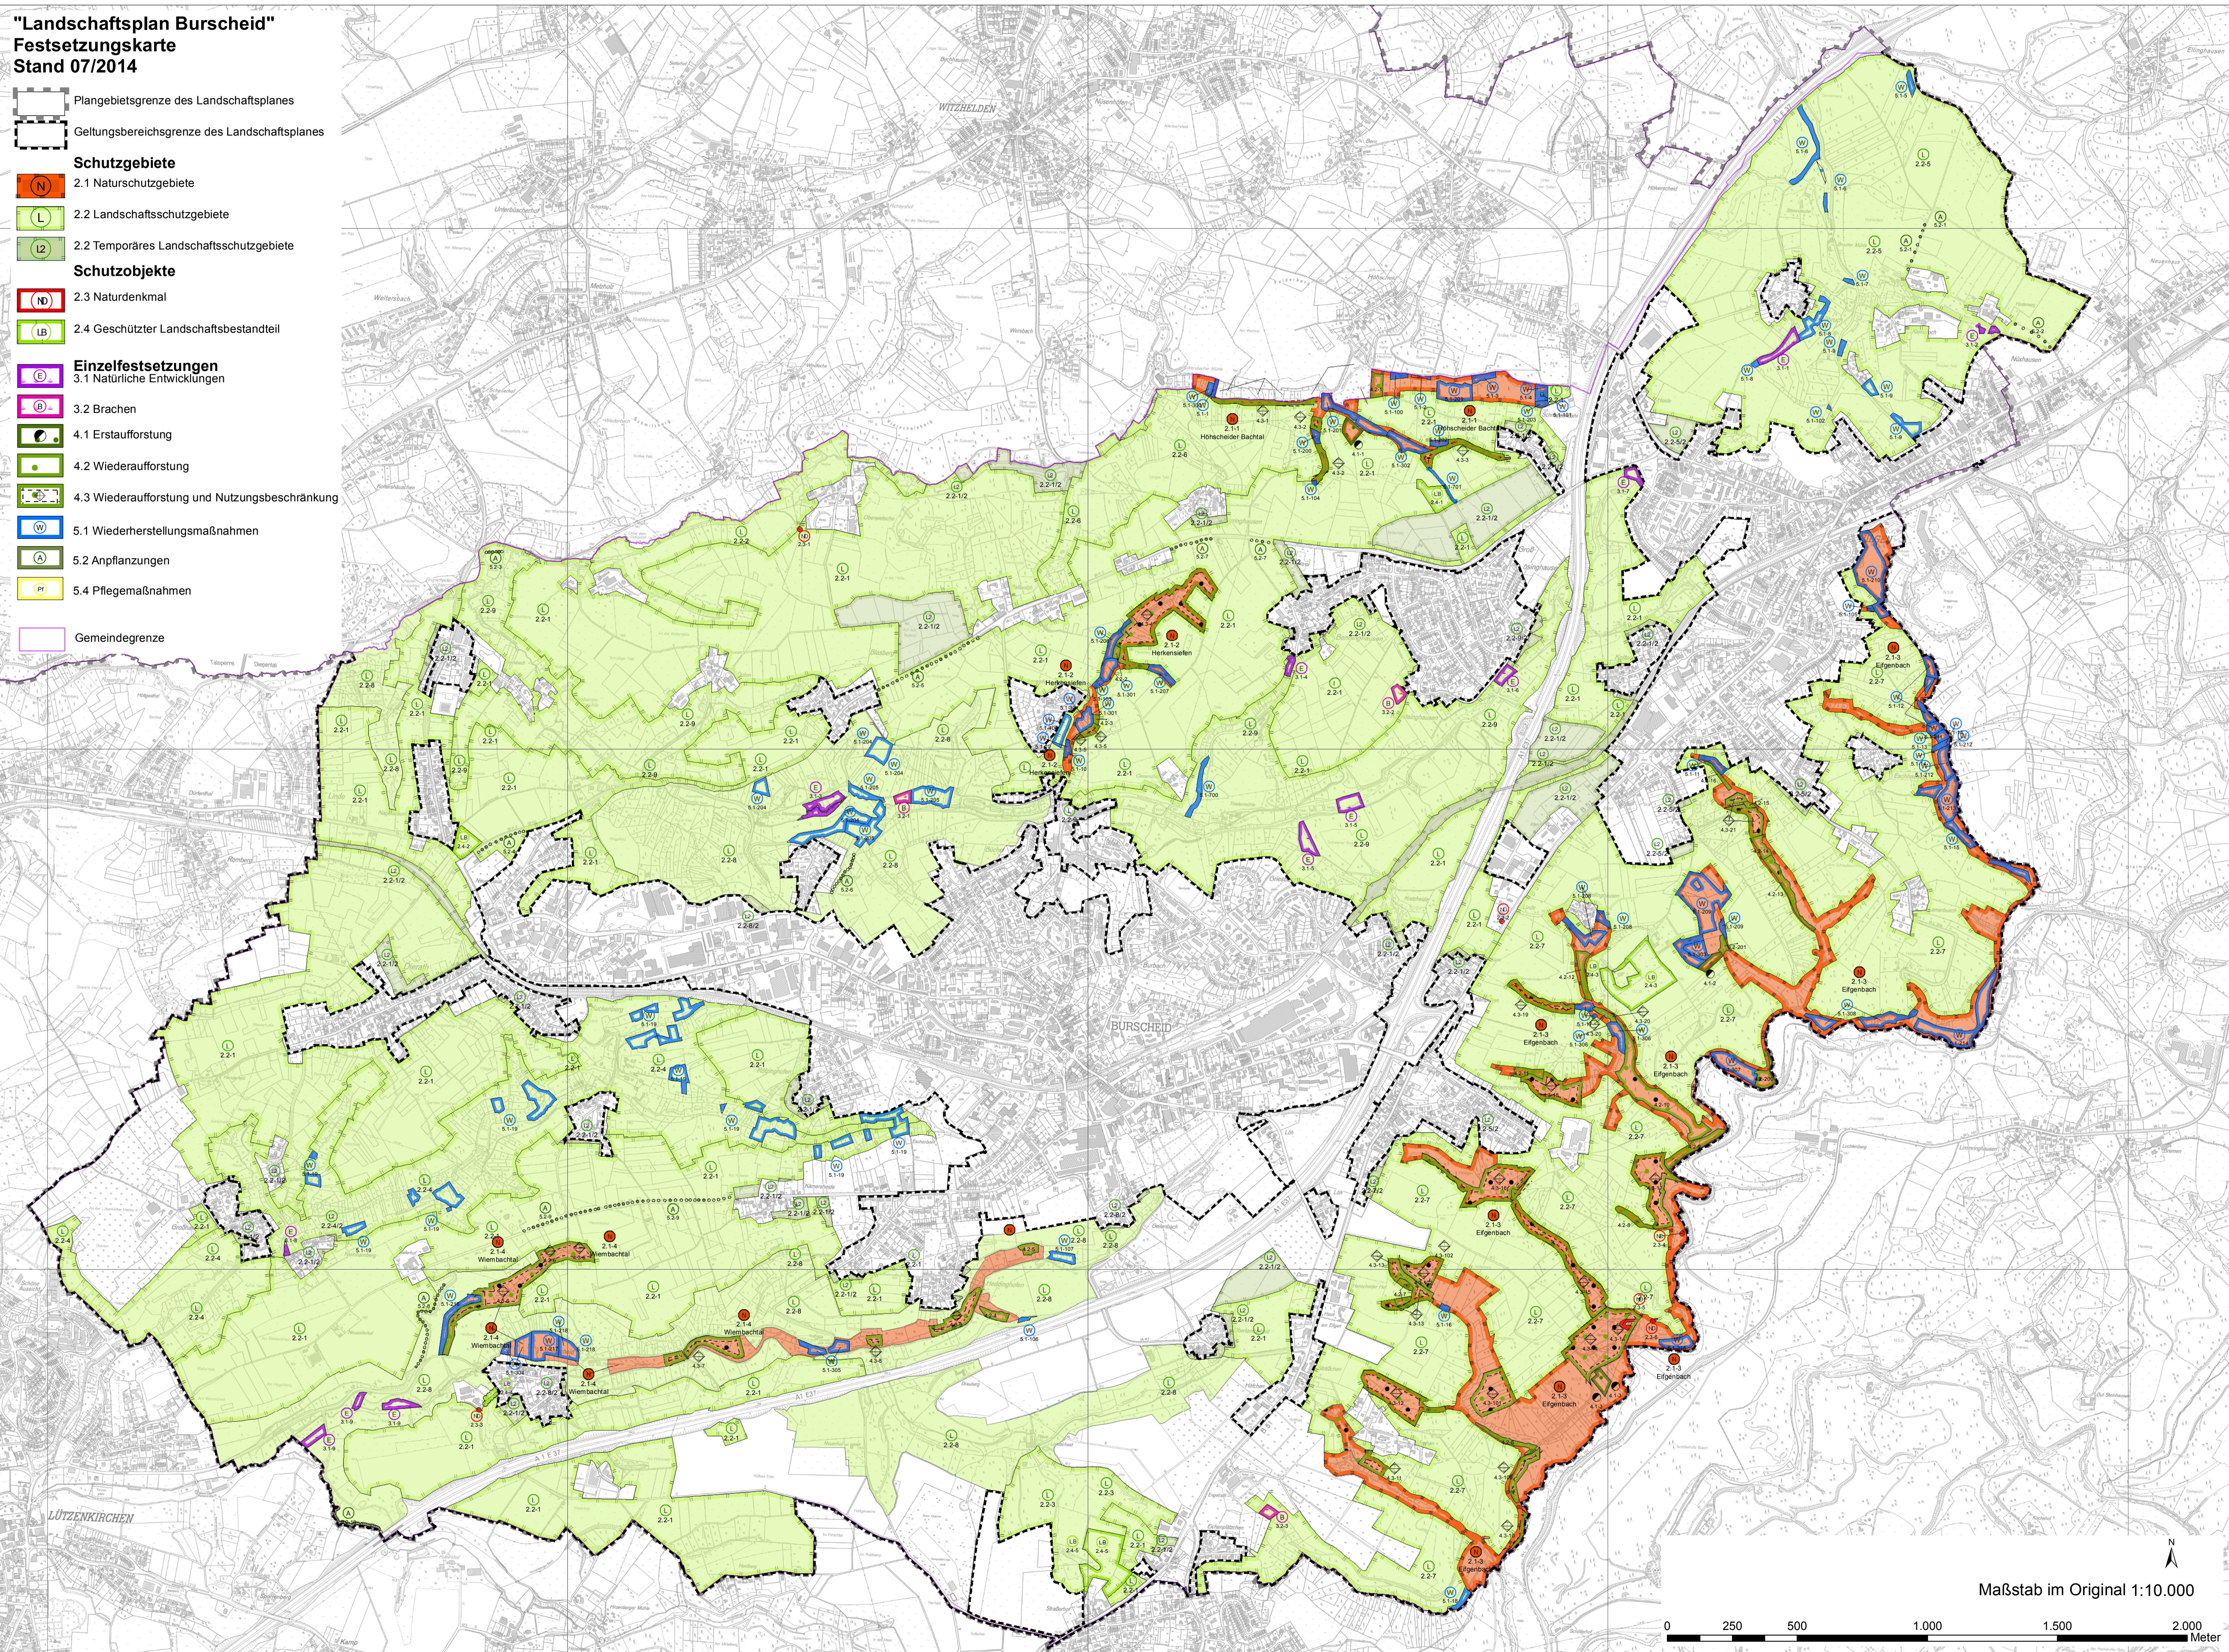

"Landschaftsplan Burscheid"
Festsetzungskarte
Stand 07/2014

-  Plangebietsgrenze des Landschaftsplanes
-  Geltungsbereichsgrenze des Landschaftsplanes
- Schutzgebiete**
-  2.1 Naturschutzgebiete
-  2.2 Landschaftsschutzgebiete
-  2.2 Temporäres Landschaftsschutzgebiete
- Schutzobjekte**
-  2.3 Naturdenkmal
-  2.4 Geschützter Landschaftsbestandteil
- Einzelfestsetzungen**
-  3.1 Natürliche Entwicklungen
-  3.2 Brachen
-  4.1 Erstaufforstung
-  4.2 Wiederaufforstung
-  4.3 Wiederaufforstung und Nutzungsbeschränkung
-  5.1 Wiederherstellungsmaßnahmen
-  5.2 Anpflanzungen
-  5.4 Pflegemaßnahmen
-  Gemeindegrenze

Maßstab im Original 1:10.000