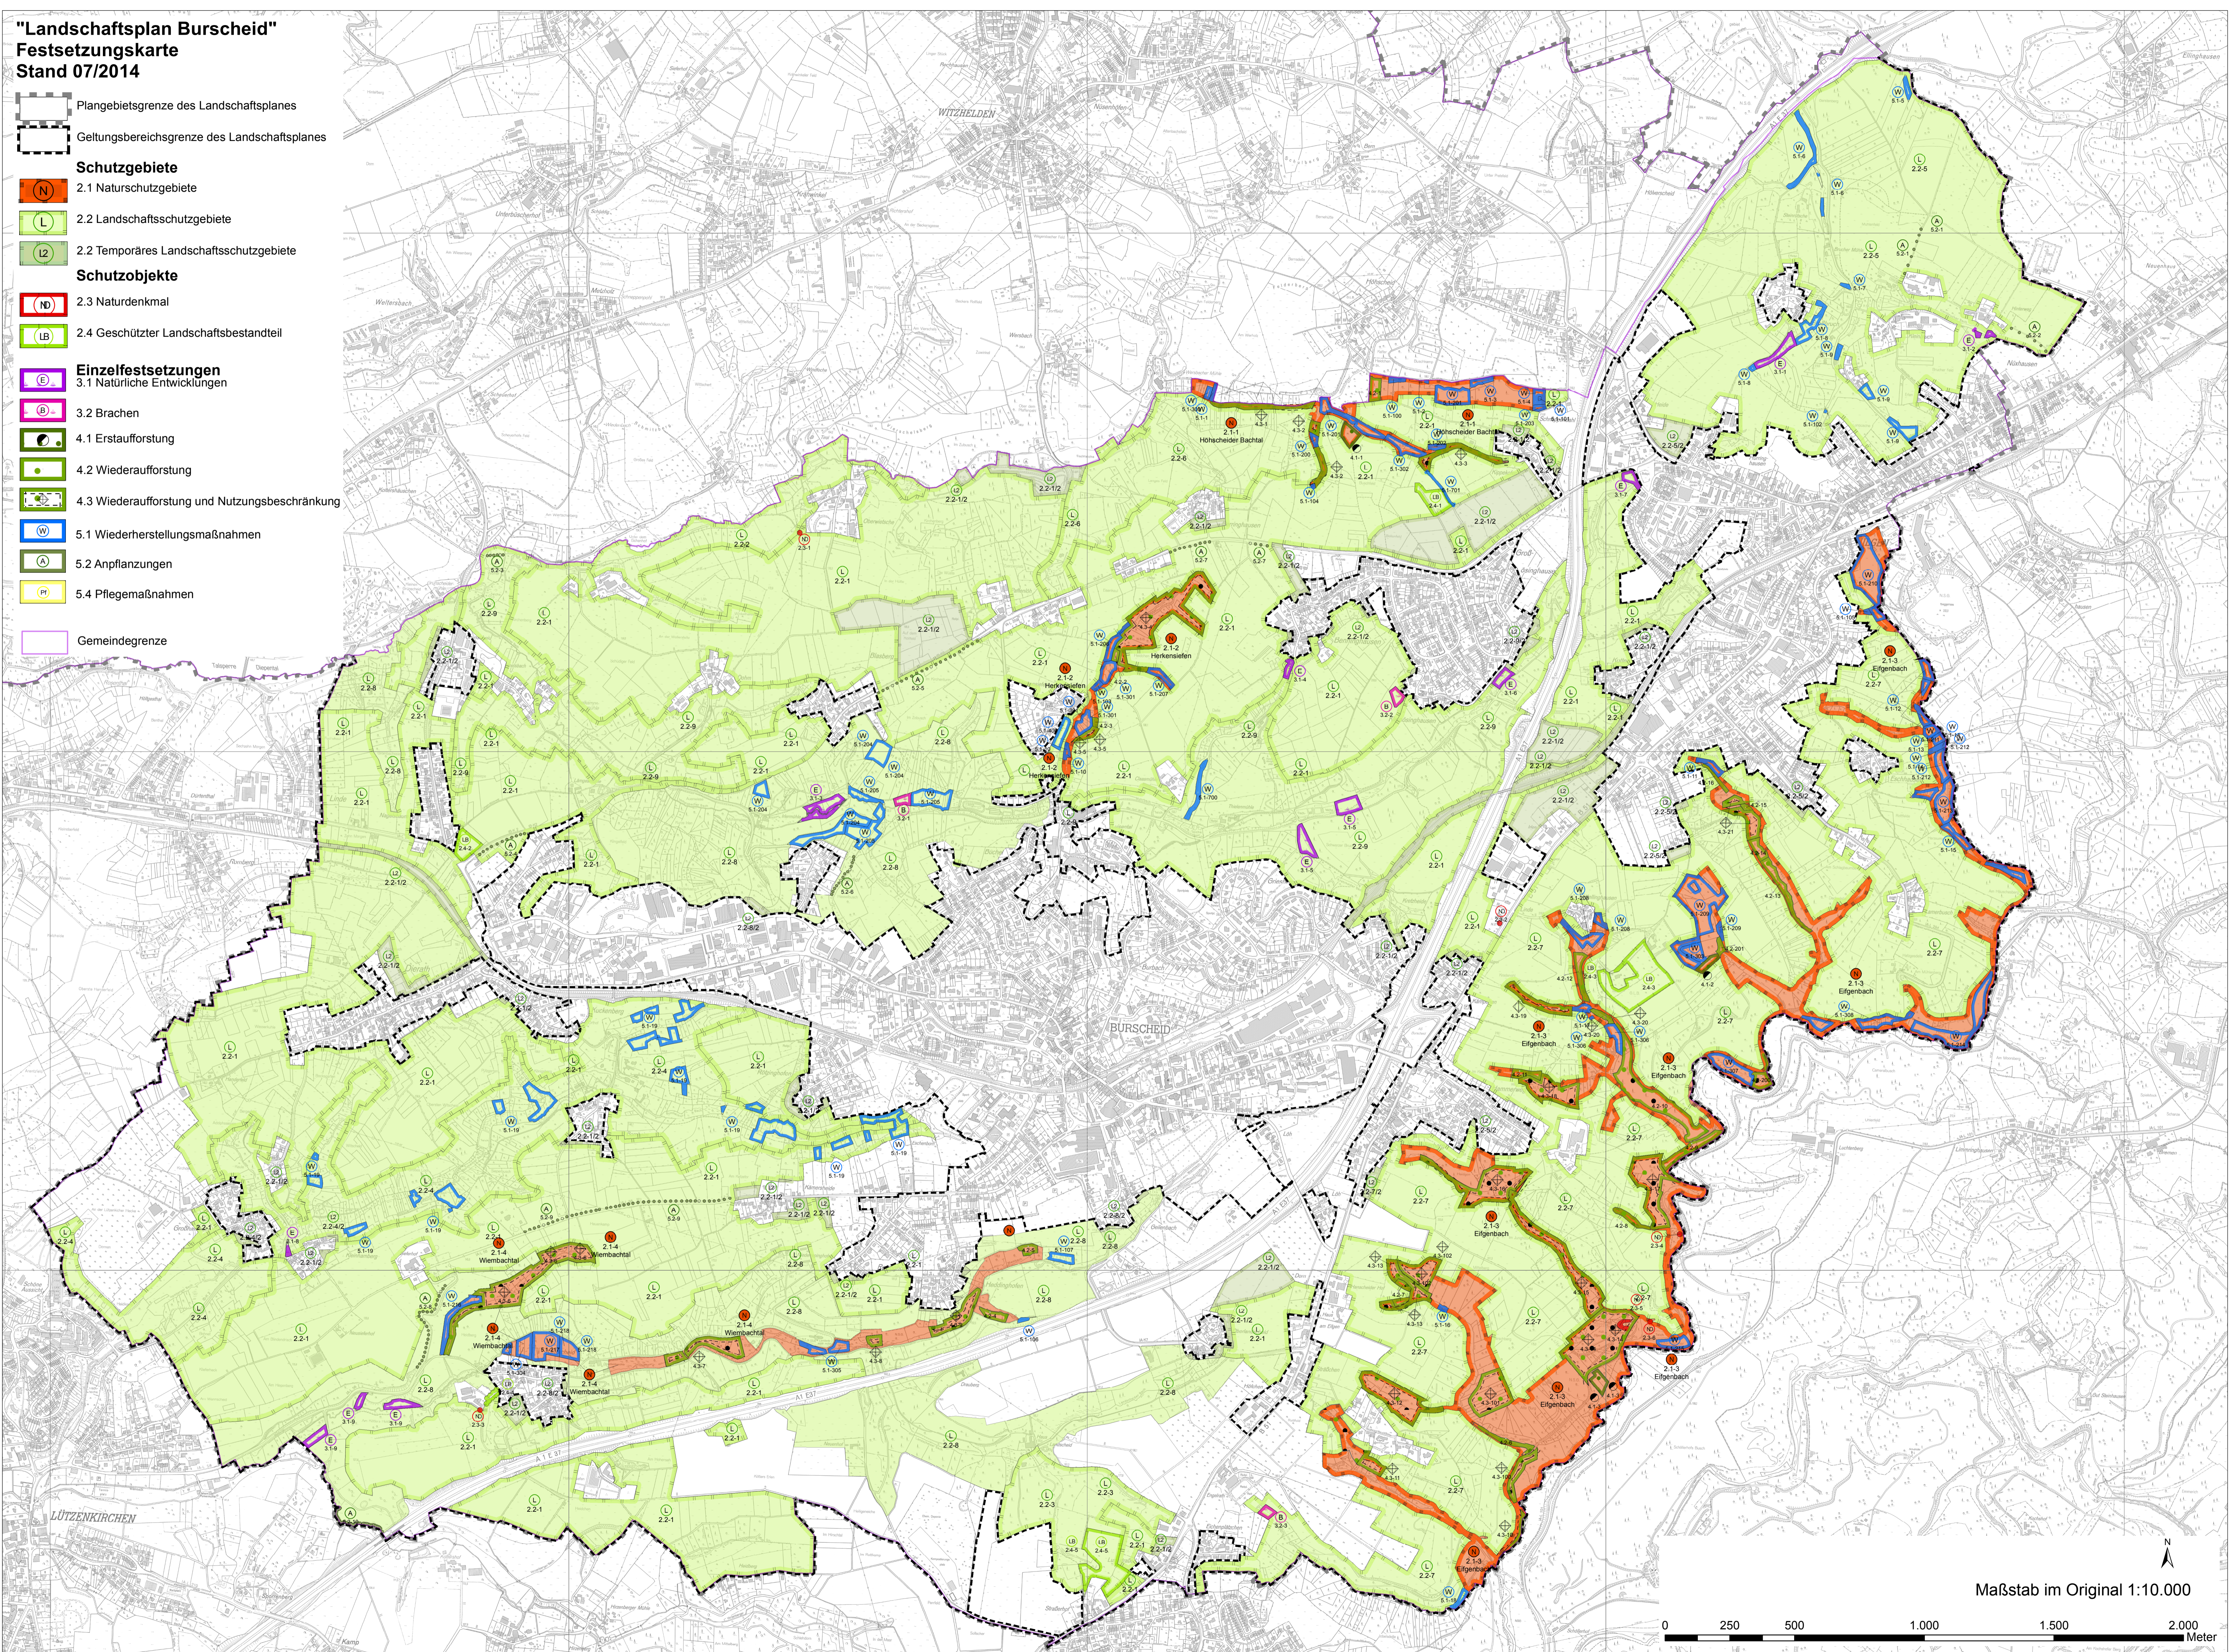

**"Landschaftsplan Burscheid"**  
**Festsetzungskarte**  
**Stand 07/2014**

-  Plangebietsgrenze des Landschaftsplanes
-  Geltungsbereichsgrenze des Landschaftsplanes
- Schutzgebiete**
-  2.1 Naturschutzgebiete
-  2.2 Landschaftsschutzgebiete
-  2.2 Temporäres Landschaftsschutzgebiete
- Schutzobjekte**
-  2.3 Naturdenkmal
-  2.4 Geschützter Landschaftsbestandteil
- Einzelfestsetzungen**
-  3.1 Natürliche Entwicklungen
-  3.2 Brachen
-  4.1 Erstaufforstung
-  4.2 Wiederaufforstung
-  4.3 Wiederaufforstung und Nutzungsbeschränkung
-  5.1 Wiederherstellungsmaßnahmen
-  5.2 Anpflanzungen
-  5.4 Pflegemaßnahmen
-  Gemeindegrenze

Maßstab im Original 1:10.000