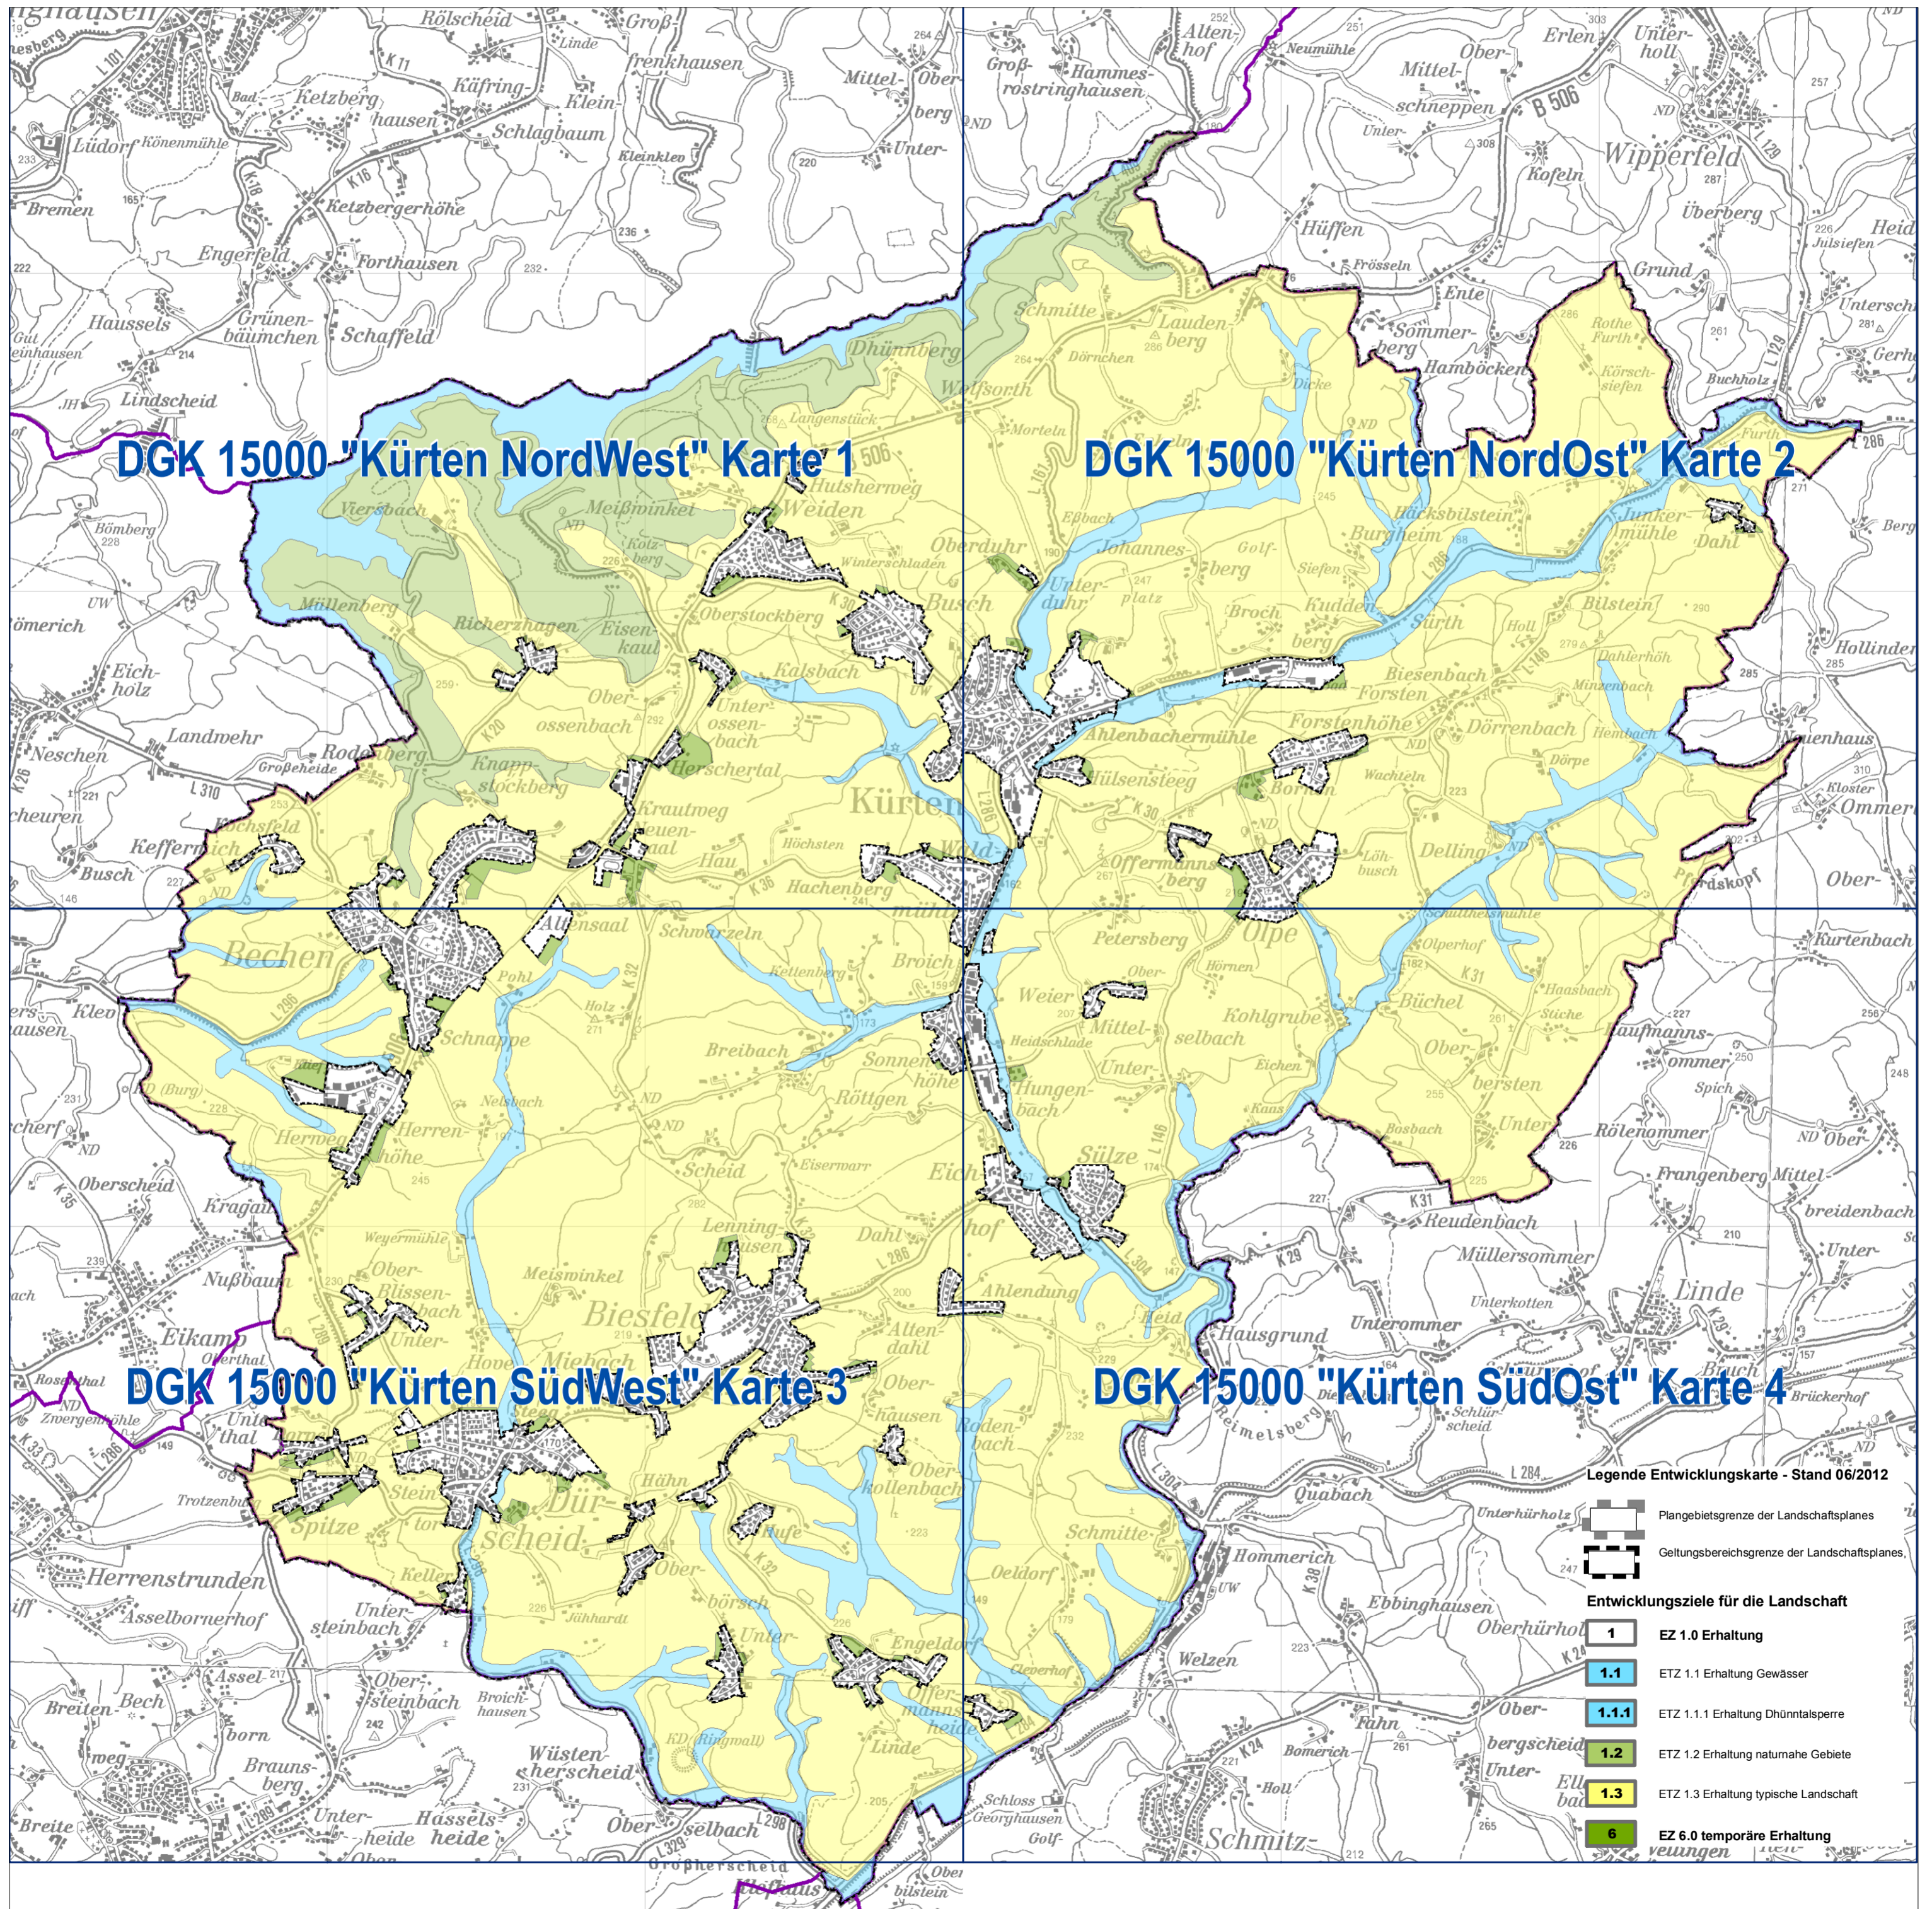

Landschaftsplan Kürten

Übersicht Blattschnitte Entwicklungskarte 1:15.000 --- Stand Satzungsbeschluss 06/2012

DGK 15000 "Kürten NordWest" Karte 1

DGK 15000 "Kürten NordOst" Karte 2

DGK 15000 "Kürten SüdWest" Karte 3

DGK 15000 "Kürten SüdOst" Karte 4

Legende Entwicklungskarte - Stand 06/2012

-  Plangebietsgrenze der Landschaftsplanes
-  Geltungsbereichsgrenze der Landschaftsplanes
- Entwicklungsziele für die Landschaft**
-  EZ 1.0 Erhaltung
-  ETZ 1.1 Erhaltung Gewässer
-  ETZ 1.1.1 Erhaltung Dhünnaltperre
-  ETZ 1.2 Erhaltung naturnahe Gebiete
-  ETZ 1.3 Erhaltung typische Landschaft
-  EZ 6.0 temporäre Erhaltung