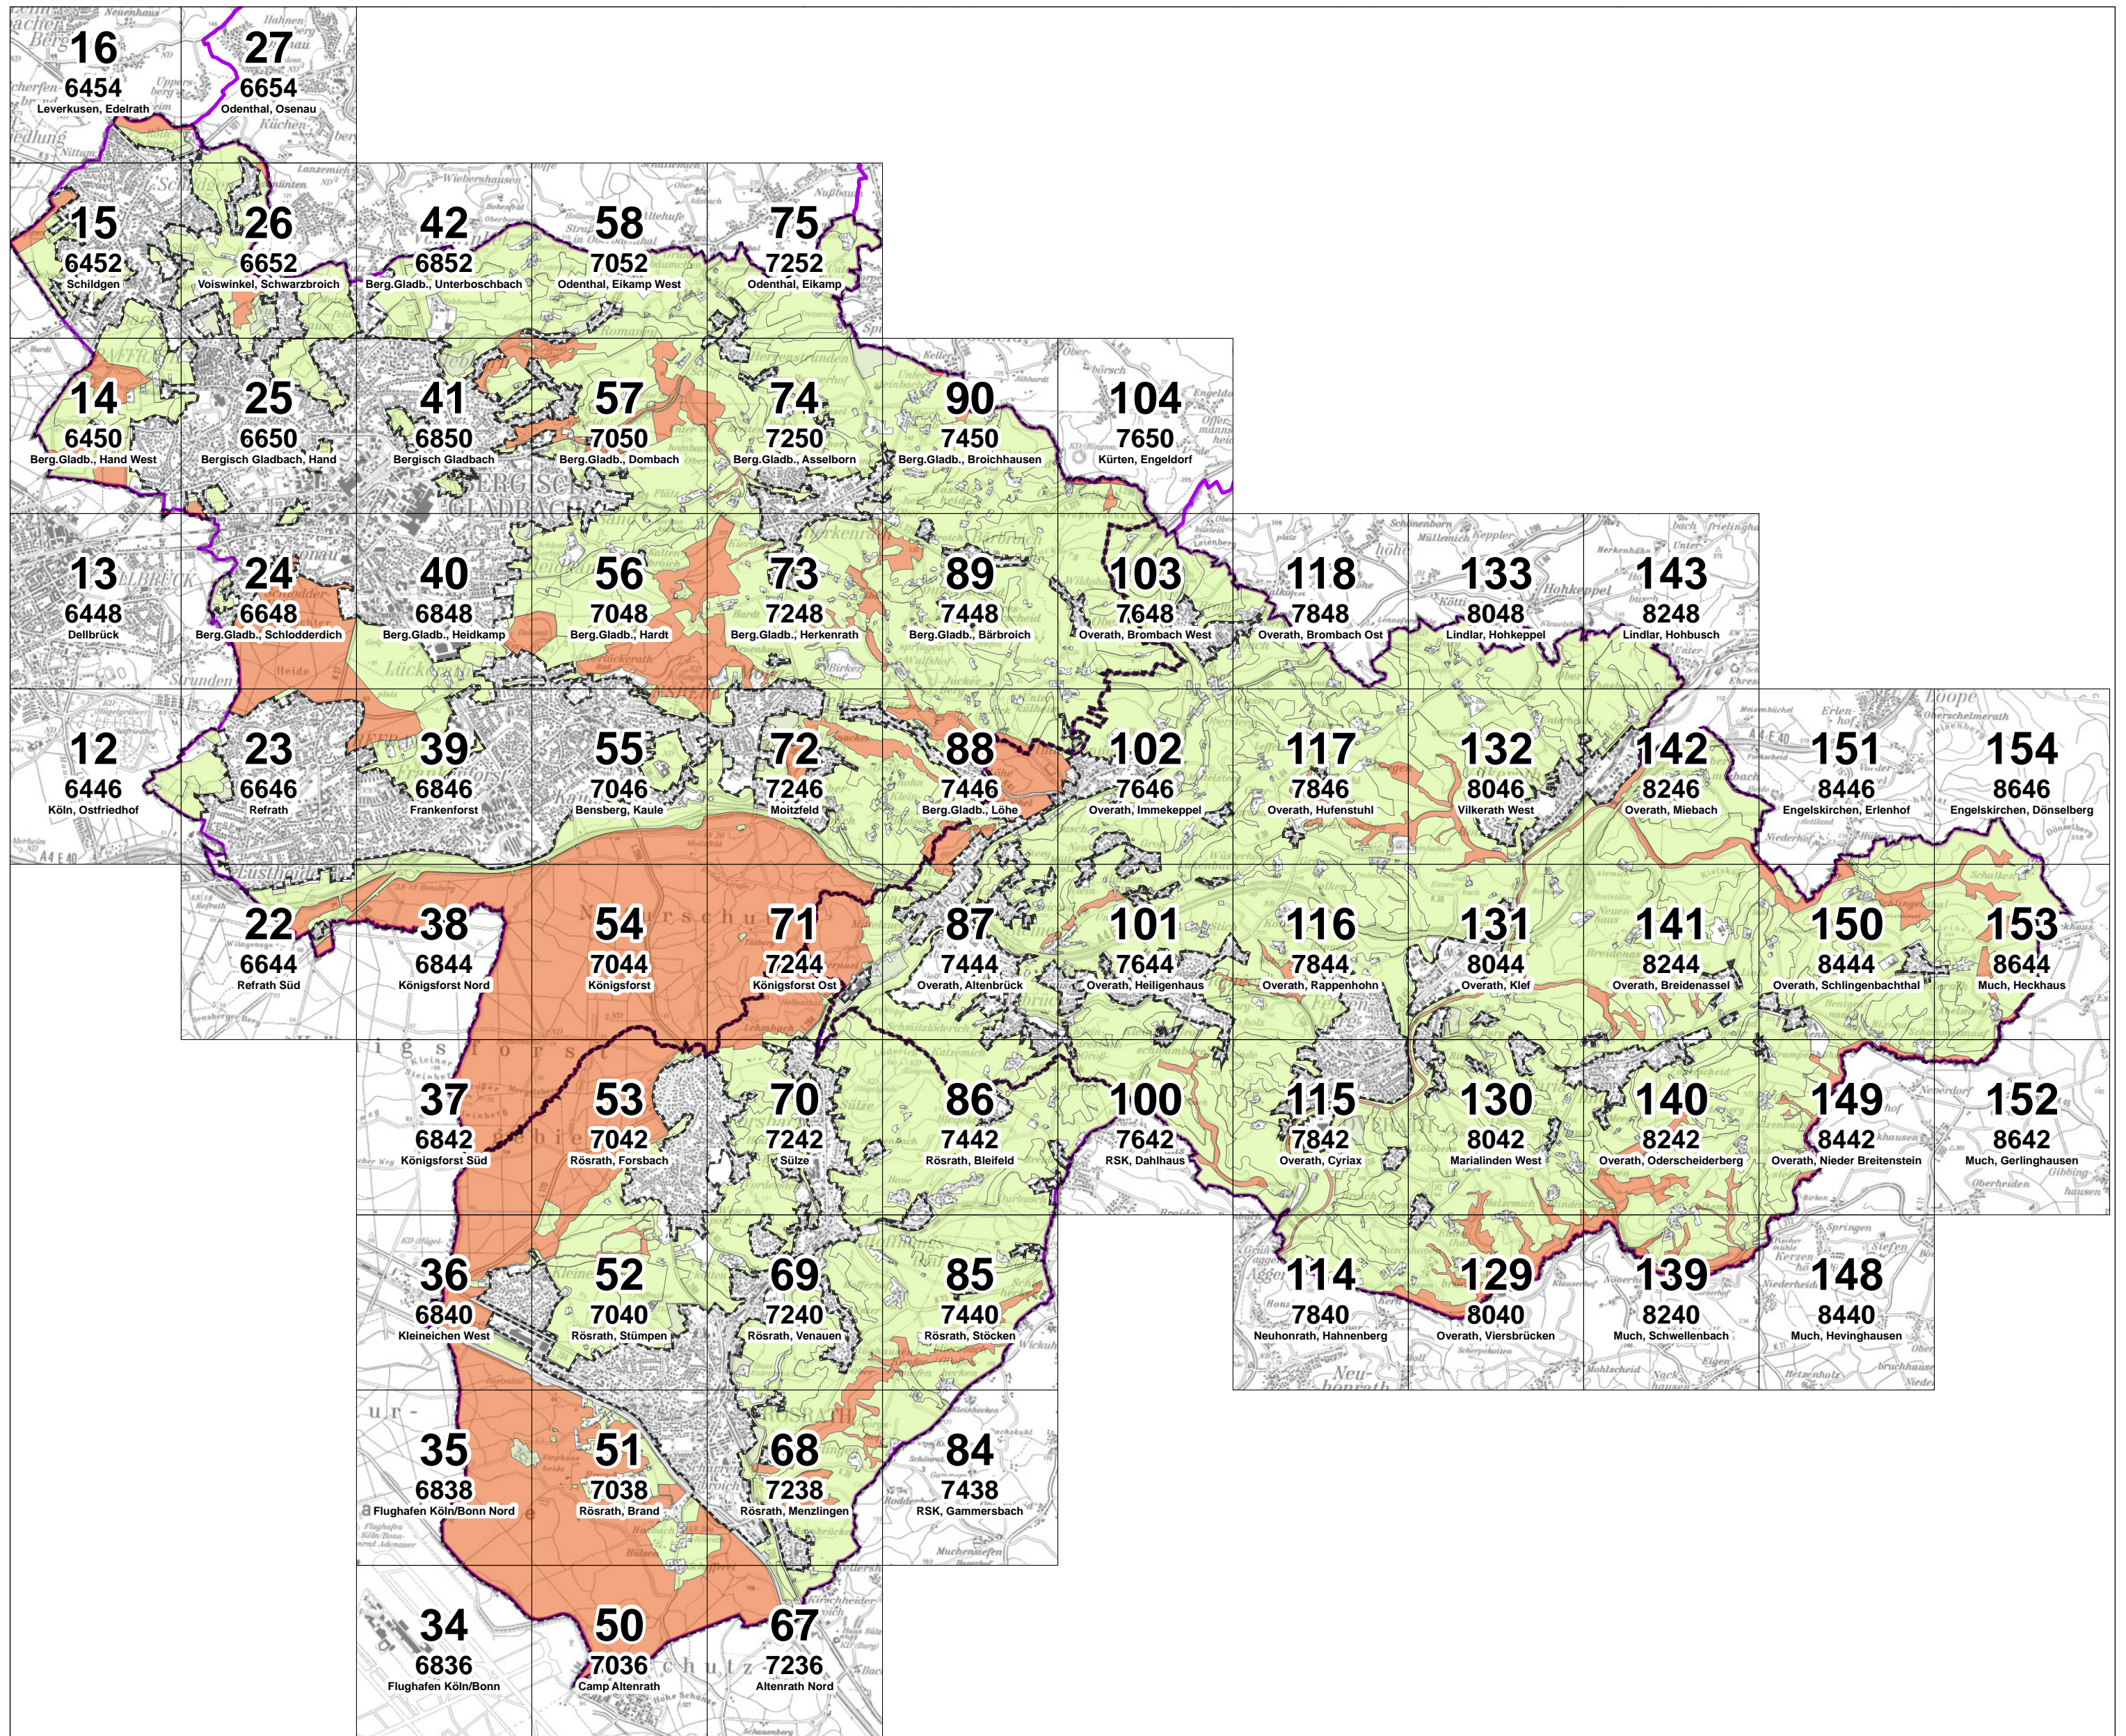

Landschaftsplan "SÜDKREIS"

Bergisch Gladbach, Overath, Rösrath

VORENTWURF - Übersicht zur Festsetzungskarte 1:5.000 - Stand 01/2024

1

- | | | | |
|---|--|---|--|
| <p>Schutzgebiete</p> <ul style="list-style-type: none">  2.1 Naturschutzgebiete  2.2 Landschaftsschutzgebiete  2.2 Temporäre Landschaftsschutzgebiete <p>Schutzobjekte</p> <ul style="list-style-type: none">  2.3 Naturdenkmal  2.4 Geschützter Landschaftsbestandteil | <p>Einzelfestsetzungen</p> <ul style="list-style-type: none">  3.1 Natürliche Entwicklung  3.2 Brachen (Pflege)  4.1 Erstaufforstungen  4.2 Wiederaufforstung  4.3 Wiederaufforstung und Nutzungsbeschränkung | <ul style="list-style-type: none">  5.1 Wiederherstellungsmaßnahmen  5.2 Anpflanzungsmaßnahmen  5.3 Rekultivierungsmaßnahmen  5.4 Pflegemaßnahmen | <p>Sonstige Grenzen</p> <ul style="list-style-type: none">  Plangebietsgrenze des Landschaftsplanes  Geltungsbereichsgrenze des Landschaftsplanes  Gemeindegrenze |
|---|--|---|--|